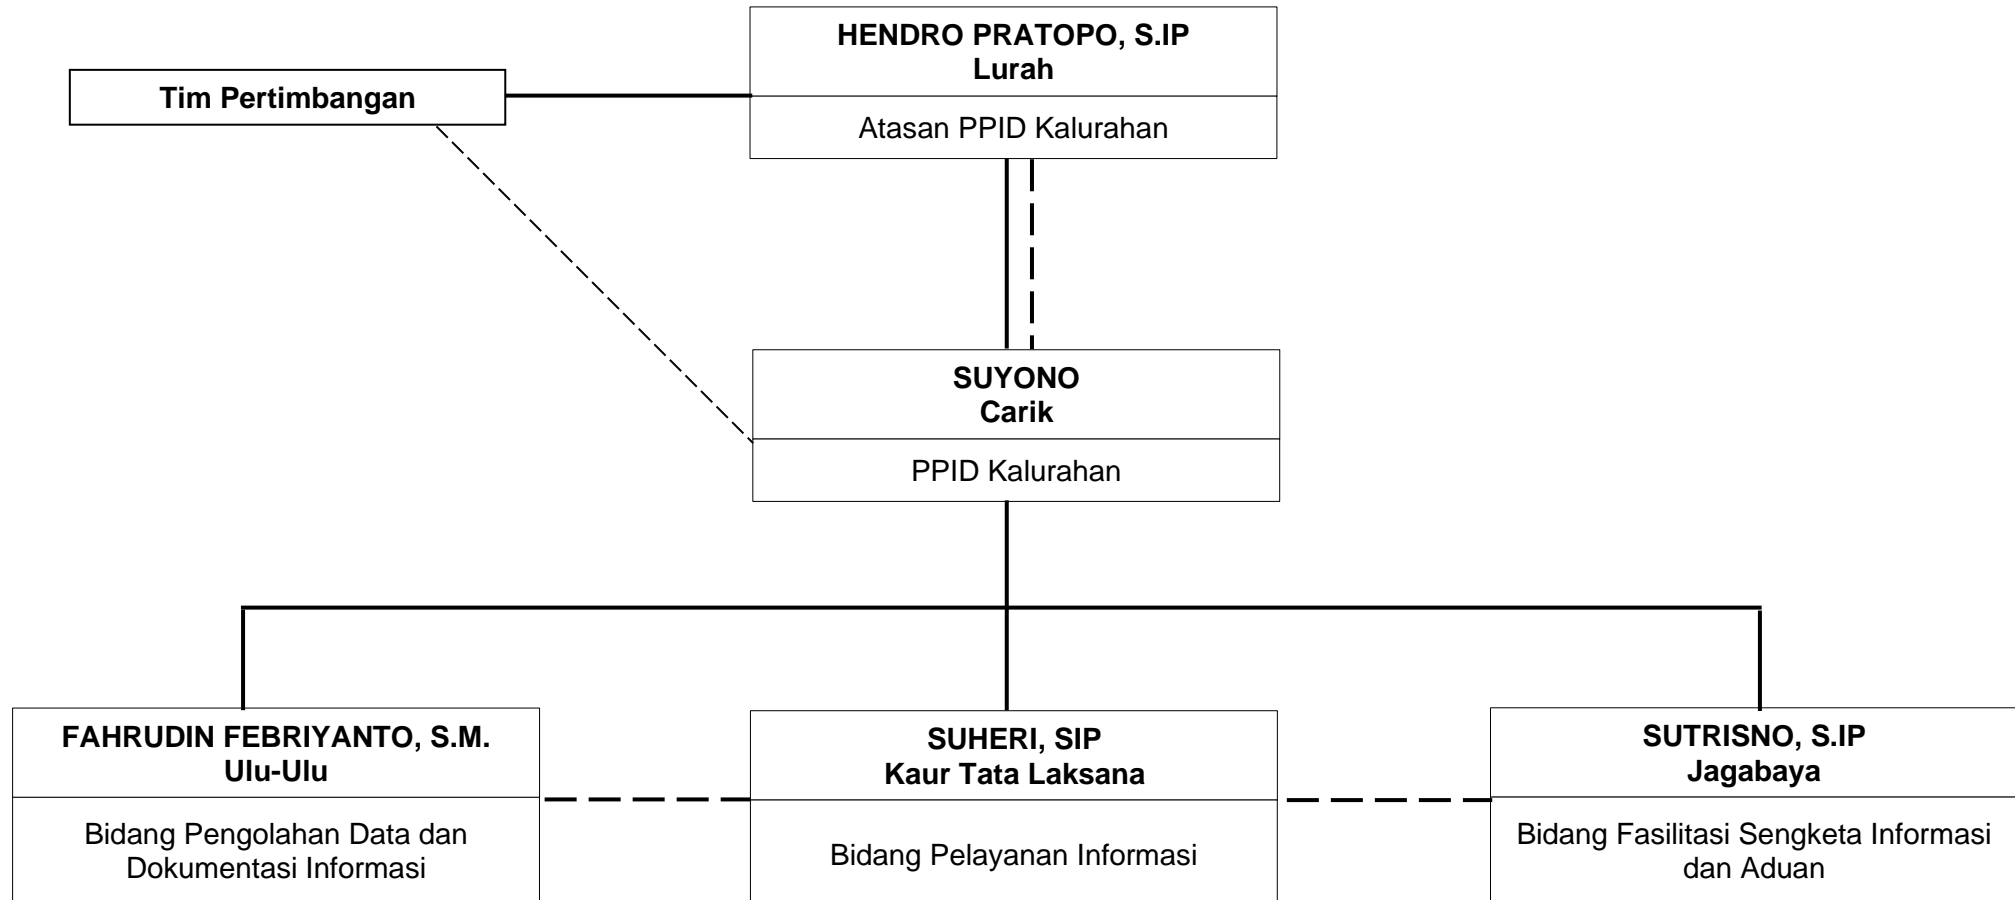

BAGAN STRUKTUR ORGANISASI PPID KALURAHAN TEPUS

Keterangan :  Garis Komando
 Garis Informasi dan Koordinasi